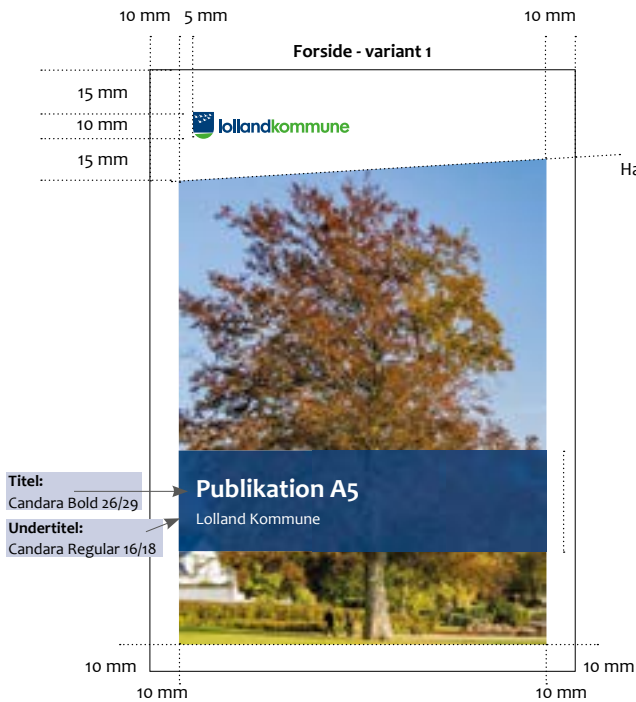

10 mm 7 mm

21 mm
13 mm
21 mm

Titel:
Candara Bold 33/36

Undertitel:
Candara Regular 20/24

Forside – Variant 1

Forside – Variant 2

Hældning 3,2 grad

50 mm
Boks: Transparens 85%

Indhold

50 mm

10 mm

Manchet:
Candara Bold 16/20

Indhold

Bagside

Mål og afsnitsformater – A5-publikation

Indhold: En eller to spalter

Brødtekst:
Candara Regular 10/12,5

Mellemrubrik:
Candara Bold 13/15

Mål og afsnitsformater – M65-publikation (3-fløjet)