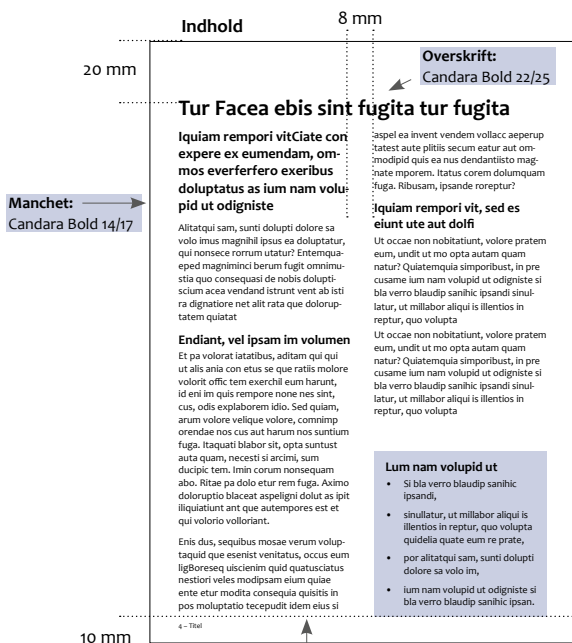

10 mm 7 mm

21 mm
13 mm
21 mm

Titel:
Candara Bold 33/36

Undertitel:
Candara Regular 20/24

Forside – Variant 1

Forside – Variant 2

Hældning 3,2 grad

50 mm
Boks: Transparens 85%

Indhold

50 mm

10 mm

Manchet:
Candara Bold 16/20

Indhold

Bagside

Mål og afsnitsformater – A5-publikation

Indhold: En eller to spalter

Brødtekst:
Candara Regular 10/12,5

Mellemrubrik:
Candara Bold 13/15

Mål og afsnitsformater – M65-publikation (3-fløjet)